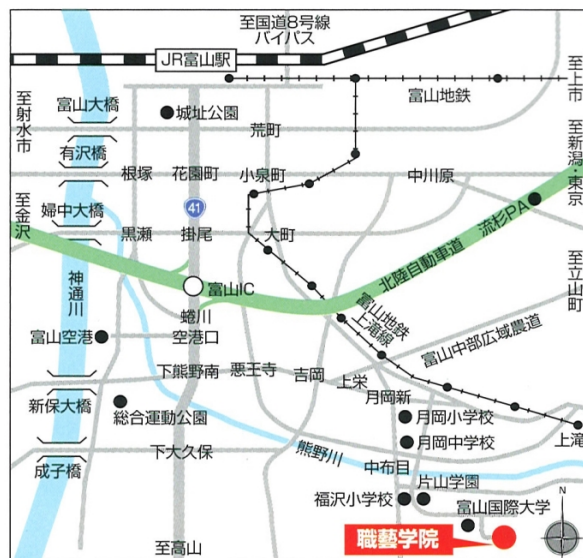

Tel:076-483-8228/URL www.shokugei.ac.jp

●富山駅から⇒自家用車 約30分/バス 約40分

●富山ICから⇒自家用車 約20分

《 展 示 》

伝統構法木組み建築 仕口・継手モデル

実用家具・建具

モデル庭園その他、実習風景写真パネル

職藝未来塾「エコロジカルガーデニングコース」

修了生展示 など

案内図

◆昨年度の『職藝祭』の様子

モデル庭園展示

仕口・継手モデル、家具展示

モデル庭園展示

伝統構法木組み建築模型、実物実習写真展示

四つ目垣づくり実演