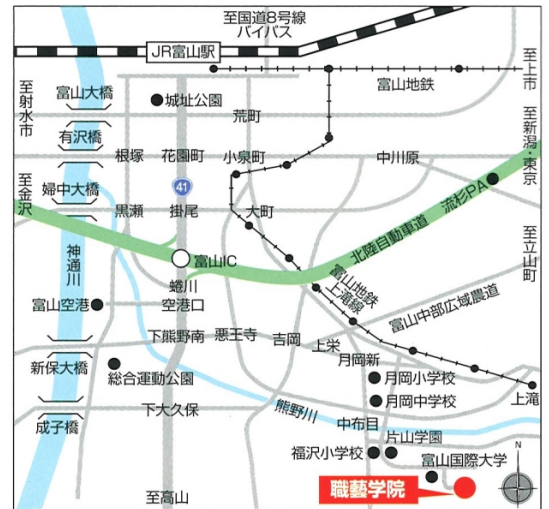

大工と庭師の専門学校
職藝学院
Toyama International College of Crafts & Arts

平成 29 年度 『卒業・進級制作展』 開催のご案内

職藝学院では、来る3月3日(土)・4日(日)、建築職藝科(大工)、環境職藝科(庭師)の2年次・21期生の‘卒業制作展’、1年次・22期生の‘進級制作展’の開催、研究科による修了制作を展示します。学生たちの学びの成果を展示すると共に、木組み建方などの実演、講評会を開催します。本格的な手仕事による木組みの木造建築・家具・建具、石組みと植栽などのモデル庭園を中心に展示を行いますので、是非お出でください。

日時：3月3日(土)・4日(日) 10:00 ~ 16:00

会場：職藝学院 東黒牧キャンパス(富山市東黒牧 298)

Tel. 076-483-8228 / URL www.shokugei.ac.jp

富山駅から 自家用車 約30分 / バス 約40分

富山工から 自家用車 約20分

《 展 示 》

伝統構法木組み建築モデル

実用家具 建具