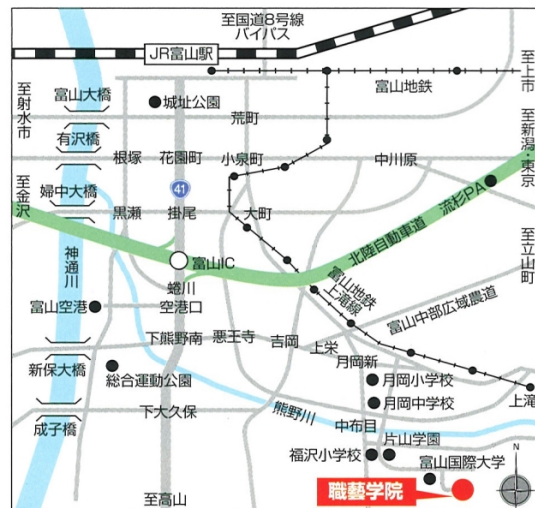

大工と庭師の専門学校

職藝学院

Toyama International College of Crafts & Arts

平成29年度『卒業・進級制作展』開催のご案内

職藝学院では、来る3月3日(土)・4日(日)、建築職藝科(大工)、環境職藝科(庭師)の2年次・21期生の‘卒業制作展’、1年次・22期生の‘進級制作展’の開催、研究科による修了制作を展示します。学生たちの学びの成果を展示すると共に、木組み建方などの実演、講評会を開催します。本格的な手仕事による木組みの木造建築・家具・建具、石組みと植栽などのモデル庭園を中心に展示を行いますので、是非お出でください。

日時：3月3日(土)・4日(日) 10:00～16:00

会場：職藝学院 東黒牧キャンパス(富山市東黒牧298)

Tel. 076-483-8228 / URL www.shokugei.ac.jp

富山駅から 自家用車 約30分 / バス 約40分

富山工から 自家用車 約20分

《展示》

伝統構法木組み建築モデル

実用家具 建具