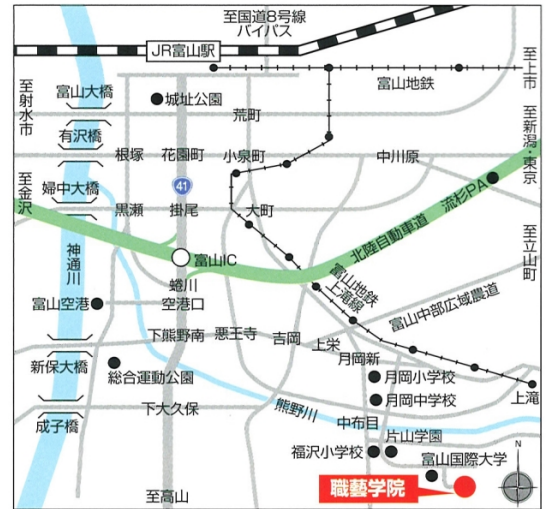

大工と庭師の専門学校
職藝学院
Toyama International College of Crafts & Arts

平成29年度『卒業・進級制作展』開催のご案内

職藝学院では、来る3月3日(土)・4日(日)、建築職藝科(大工)、環境職藝科(庭師)の2年次・21期生の‘卒業制作展’、1年次・22期生の‘進級制作展’の開催、研究科による修了制作を展示します。学生たちの学びの成果を展示すると共に、木組み建方などの実演、講評会を開催します。本格的な手仕事による木組みの木造建築・家具・建具、石組みと植栽などのモデル庭園を中心に展示を行いますので、是非お出でください。

日時：3月3日(土)・4日(日) 10:00～16:00
会場：職藝学院 東黒牧キャンパス(富山市東黒牧298)
Tel. 076-483-8228 / URL www.shokugei.ac.jp
富山駅から 自家用車 約30分 / バス 約40分
富山工から 自家用車 約20分

《展示》

伝統構法木組み建築モデル
実用家具・建具
モデル庭園その他 実習風景写真パネルなど

< 講評会等スケジュール >