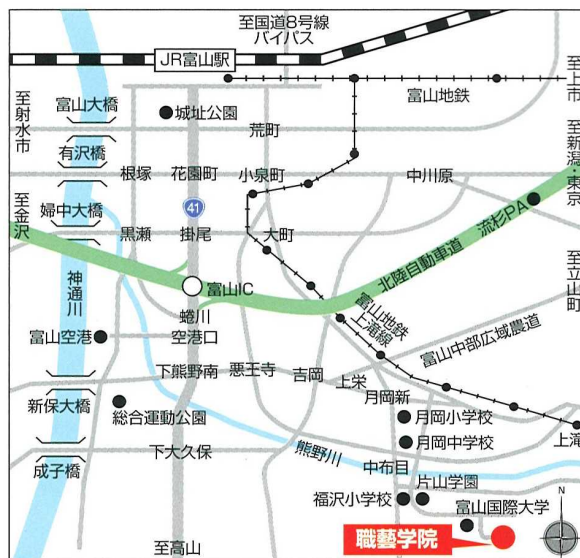

『第23回職藝祭』では、建築職藝科(大工)、環境職藝科(庭師)の2年生(22期生)、1年生(23期生)、研究科生による実習等作品を展示します。

学生たちの学びの成果を展示すると共に、様々なイベントも開催します。

本格的な手仕事による木組みの木造建築・家具・建具、石組みと植栽などのモデル庭園を中心に展示を行いますので、是非お出ください。

日時：10月6日(土)・7日(日) 10:00~16:00

会場：職藝学院 東黒牧キャンパス(富山市東黒牧 298)

Tel:076-483-8228/URL www.shokugei.ac.jp

●富山駅から⇒自家用車 約30分/バス 約40分

●富山ICから⇒自家用車 約20分

《 展 示 》

伝統構法木組み建築 仕口・継手モデル

実用家具・建具

モデル庭園その他、実習風景写真パネル など

案内図

■昨年度の『職藝祭』の様子

モデル庭園展示

伝統構法木組み建築展示

モデル庭園展示

規矩術模型、実物実習写真展示

家具・建具コース展示

大工体験

丸太切り大会