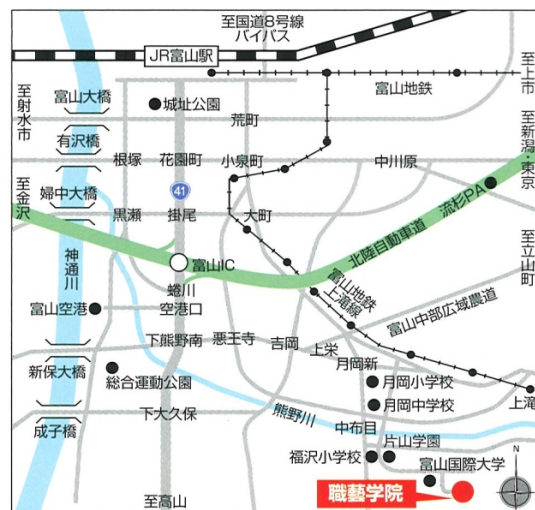

大工と庭師の専門学校

職藝学院

Toyama International College of Crafts & Arts

平成29年度『卒業・進級制作展』開催のご案内

職藝学院では、来る3月3日(土)・4日(日)、建築職藝科(大工)、環境職藝科(庭師)の2年次・21期生の‘卒業制作展’、1年次・22期生の‘進級制作展’の開催、研究科による修了制作を展示します。学生たちの学びの成果を展示すると共に、木組み建方などの実演、講評会を開催します。本格的な手仕事による木組みの木造建築・家具・建具、石組みと植栽などのモデル庭園を中心に展示を行いますので、是非お出でください。

日時：3月3日(土)・4日(日) 10:00～16:00

会場：職藝学院 東黒牧キャンパス(富山市東黒牧298)

Tel. 076-483-8228 / URL www.shokugei.ac.jp

富山駅から 自家用車 約30分 / バス 約40分

富山工から 自家用車 約20分

《展示》

伝統構法木組み建築モデル

実用家具・建具