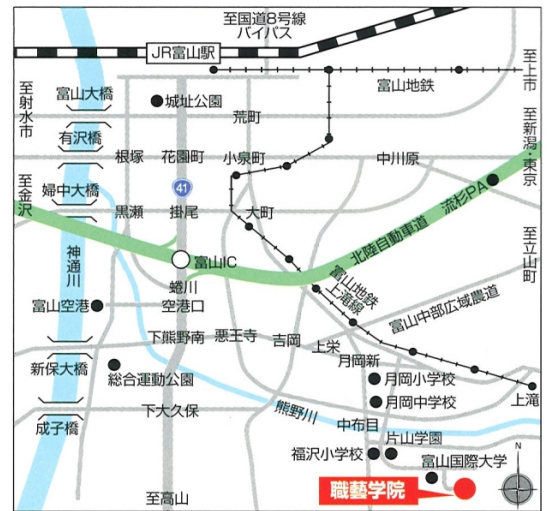

大工と庭師の専門学校
職藝学院
 Toyama International College of Crafts & Arts

平成29年度『卒業・進級制作展』開催のご案内

職藝学院では、来る3月3日(土)・4日(日)、建築職藝科(大工)、環境職藝科(庭師)の2年次・21期生の‘卒業制作展’、1年次・22期生の‘進級制作展’の開催、研究科による修了制作を展示します。学生たちの学びの成果を展示すると共に、木組み建方などの実演、講評会を開催します。本格的な手仕事による木組みの木造建築・家具・建具、石組みと植栽などのモデル庭園を中心に展示を行いますので、是非お出でください。

日時：3月3日(土)・4日(日) 10:00～16:00
 会場：職藝学院 東黒牧キャンパス(富山市東黒牧298)
 Tel. 076-483-8228 / URL www.shokugei.ac.jp
 富山駅から 自家用車 約30分 / バス 約40分
 富山工から 自家用車 約20分

《展示》

伝統構法木組み建築モデル
 実用家具・建具
 モデル庭園その他 実習風景写真パネルなど

< 講評会等スケジュール >