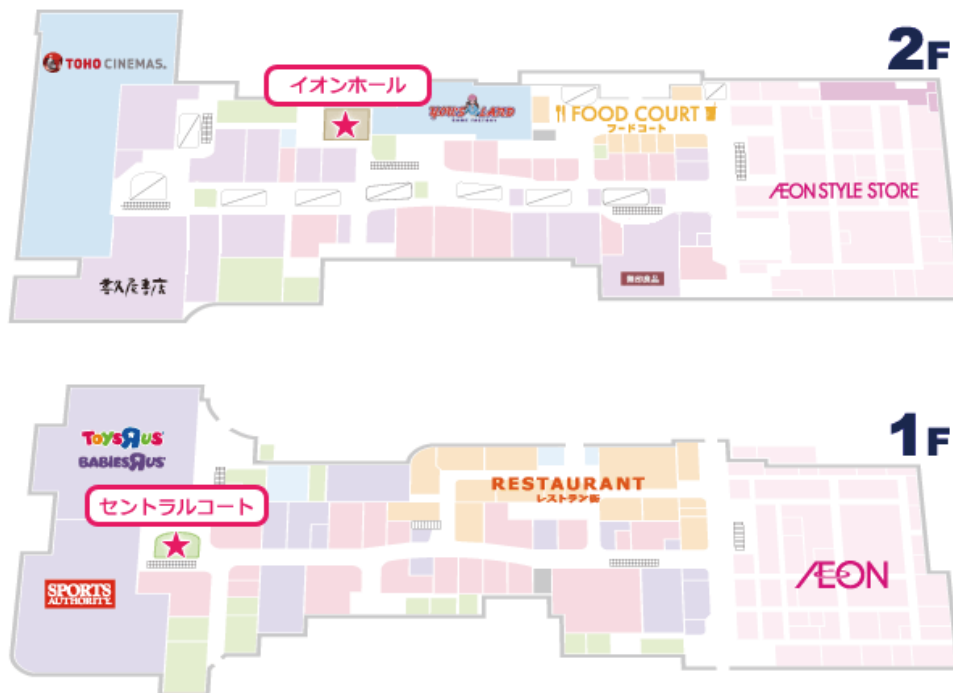

イベント後援 **NHK**富山放送局 / イオンモール高岡

常設展示 10:00 ~ 18:00	イベントコーナー（一部展示） 10:00 ~ 18:00	日時	スペシャルイベント
<p>会場：イオンホール（2階）</p> <p><b>「とやまの木せいひん」展示会</b></p> <p>●富山県内の家具、木工業等に携わる事業者による県産材を使用して製作した製品約 100 点の展示。</p> 	<p>会場：セントラルコート（1階）</p>  <p><b>県産材 積み木広場 &amp; 富山大学芸術文化学部学生製作 県産材ベンチ展示</b></p> <p>●県産材ベンチに座っていただいたり、積み木で遊んでもらう等、県産材の雰囲気に触れて、質感を感じてもらいます。</p> 	<p>17 日 (金)</p> <p>15:00 ~ 17:00</p>	<p>会場：イオンホール（2階）</p> <p><b>「とやまの木せいひん」 公開発表会</b></p> <p>実際の木製品について富山大学教授 丸谷芳正氏、職藝学園理事長稲葉貴氏からの発表製品の講評。</p> <p>主催：富山県</p>
		<p>18 日 (土)</p> <p>10:00 ~ 17:00</p>	<p>会場：セントラルコート（1階）</p> <p><b>木工教室&amp; 県産材パネル展示</b></p> <p>森の恵みが家になるまでの流れを解説したパネルの展示と、親子で体験できる木工教室を行います。</p> <p>主催：NPO法人とやまの木で家をつくる会</p>
		<p>19 日 (日)</p> <p>13:00 ~ 17:00</p>	<p>会場：セントラルコート（1階）</p> <p><b>建方実演</b></p> <p>職藝学院に学ぶ学生 15 名による、木造小屋の建築を、釘を一切使用しない伝統工法にて実演します。</p> <p>主催：職藝学院</p>